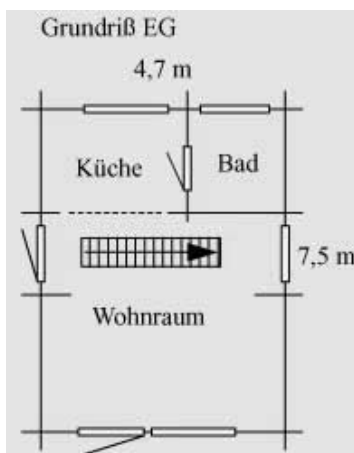

FJORD

het grote 70m2 vakantiehuis opgebouwd uit 94mm dikke stapelbare wandbalken

Fjord blokhuis

uitvoering van alle FJORD modellen

het grote vakantiehuis met een vloeroppervlak van 70m2 over twee verdiepingen
94mm stapelbare wandbalken
ramen met isolatieglas
balkon
dubbelwandige vloer met isolatie
dubbelwandig dak met isolatie
kamerindeling naar wens
grote verdieping
nokhoogte circa 5,6m
Alle maten zijn binnenmaten
Evt. min. afwijkingen van de aangegevenen maten zijn mogelijk