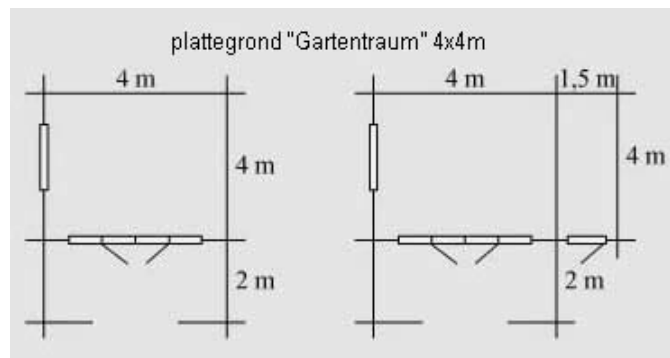

GARTENTRAUM

Tuinuis met 50mm wandbalken
Mooi in iedere tuin

GARTENTRAUM

Uitrusting voor alle GARTENTRAUM modellen

4 x 3 m

4 x 3 m + 2m veranda – ook met zijaanbouw

4 x 4m met 2m veranda en 1,5m zijaanbouw

Nokhoogte ca. 2,65 / aan de zijde ca. 2,05

- 50mm massieve wandbalken met messinggroef verbinding
- 26mm dikke vloerplanken met messinggroef verbinding
- 22 mm dikke dakplanken met messinggroef verbinding
- 94 mm funderingsraam
- sierlijsten
- 1 groot raam aan de kant met isolatieglas
- 1 groot raam aan de voorkant met isolatieglas
- 1 dubbele deur met isolatieglas
- 1 deur voor de aanbouw