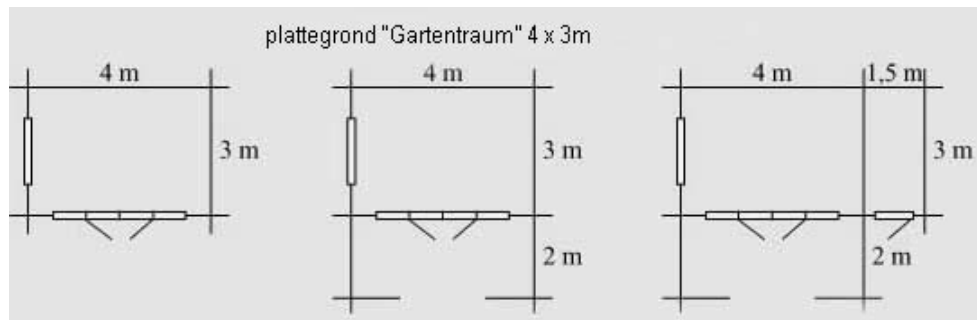

GARTENTRAUM

Tuinuis met 50mm wandbalken
Mooi in iedere tuin

GARTENTRAUM

Uitrusting voor alle GARTENTRAUM modellen

4 x 3 m

4 x 3 m + 2m veranda – ook met zijaanbouw

4 x 4m met 2m veranda en 1,5m zijaanbouw

Nokhoogte ca. 2,65 / aan de zijde ca. 2,05

- 50mm massieve wandbalken met messinggroef verbinding
- 26mm dikke vloerplanken met messinggroef verbinding
- 22 mm dikke dakplanken met messinggroef verbinding
- 94 mm funderingsraam
- sierlijsten
- 1 groot raam aan de kant met isolatieglas
- 1 groot raam aan de voorkant met isolatieglas
- 1 dubbele deur met isolatieglas
- 1 deur voor de aanbouw